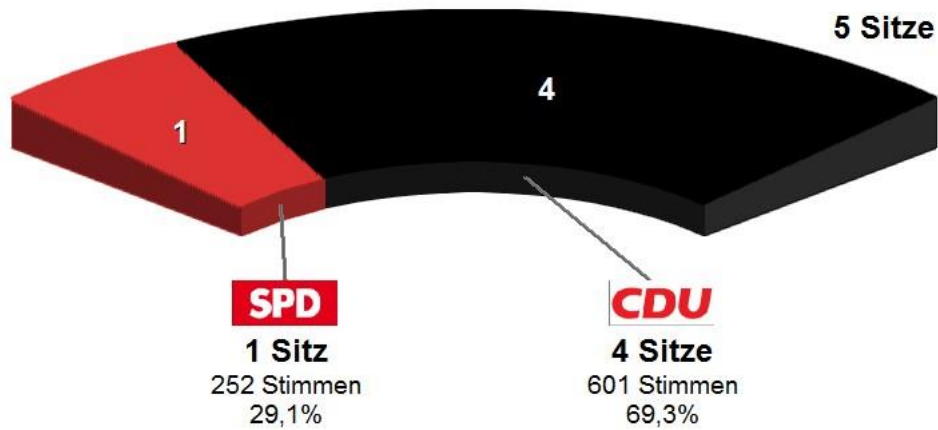

Ortsrat Hatshausen 2011

Sitzverteilung
OR Hats 2016

	<i>Anteil</i>	<i>Sitze</i>
SPD	33,4%	2
CDU	66,6%	3