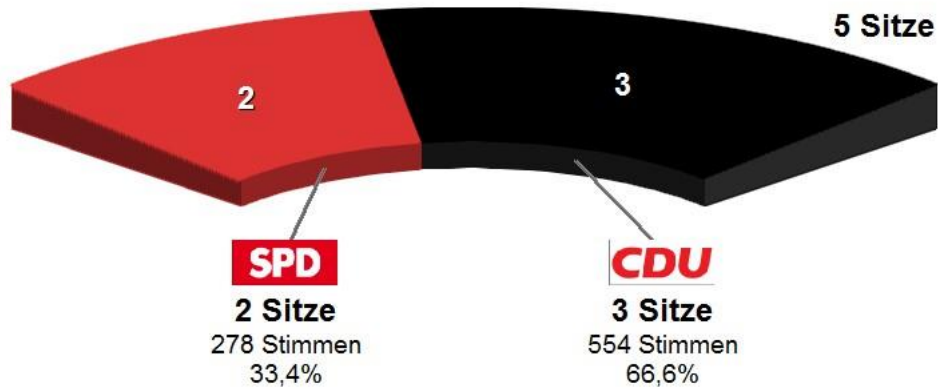

Ortsrat Hatshausen 2016
Sitzverteilung