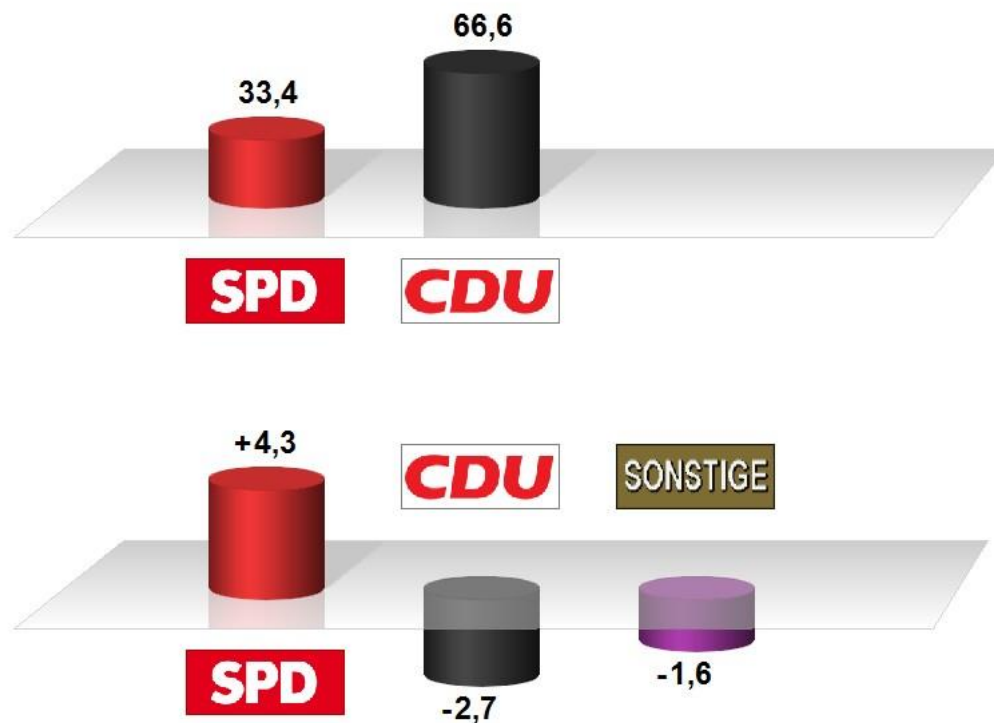

Gemeinde Moormerland

Kommunalwahl am 11. September 2016

Wahlergebnisse Ortsrat Hatshausen

Ortsrat Hatshausen 2016

Endergebnis

Stimmenanteile in Prozent (%)

33,4%
278 St.

SPD

66,6%
554 St.

CDU

Ortsrat Hatshausen 2016 im Vergleich mit Ortsrat Hatshausen 2011

Endergebnis

Stimmenanteile in Prozent (%), Gewinne/Verluste in Prozentpunkten

Ortsrat Hatshausen 2016

Wahlb. ohne Sperrv.	471
Wahlb. mit Sperrv.	32
Wahlb. insges.	503
Wähler	287
Ungült. Stimmzettel	4
Gültige Stimmzettel	283
Gültige Stimmen ...	832
Wahlbeteiligung ...	57,1%

	Stimmen	Anteil
SPD	278	33,4%
CDU	554	66,6%

Ortsrat Hatshausen 2016
Sitzverteilung

Ortsrat Hatshausen 2011

Sitzverteilung
OR Hats 2016

	<i>Anteil</i>	<i>Sitze</i>
SPD	33,4%	2
CDU	66,6%	3

Gewählte Bewerber

SPD - 2 Sitze