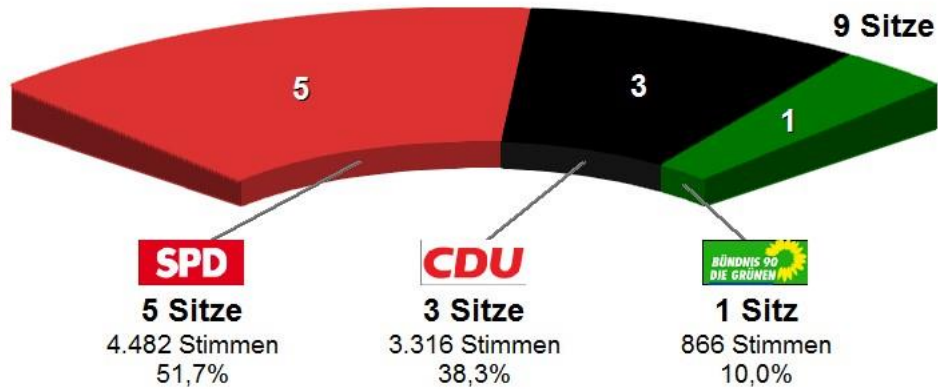

Ortsrat Warsingsfehn 2016

Sitzverteilung