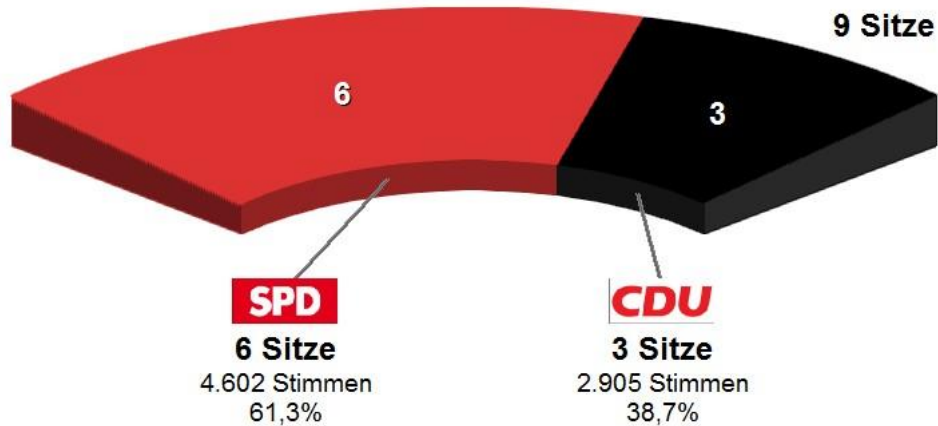

Wahlb. ohne Sperrv.	5.811
Wahlb. mit Sperrv.	570
Wahlb. insges.	6.381
Wähler	3.163
Ungült. Stimmzettel	130
Gültige Stimmzettel	3.033
Gültige Stimmen	8.664
Wahlbeteiligung	49,6%

	Stimmen	Anteil
SPD	4.482	51,7%
CDU	3.316	38,3%
GRÜNE	866	10,0%

Ortsrat Warsingsfehn 2016

Sitzverteilung

Ortsrat Warsingsfehn 2011

Sitzverteilung OR Wfehn 2016

	Anteil	Sitze
SPD	51,7%	5
CDU	38,3%	3
GRÜNE	10,0%	1

Gewählte Bewerber

SPD - 5 Sitze

101	Wille, Gerda	1.140 Stimmen	Direkt
102	Brinker, Ingo	713 Stimmen	Direkt
104	Janssen, Carsten	317 Stimmen	Direkt
103	Dieling, Gerlinde	174 Stimmen	Liste
105	Pistor, Timo	296 Stimmen	Liste