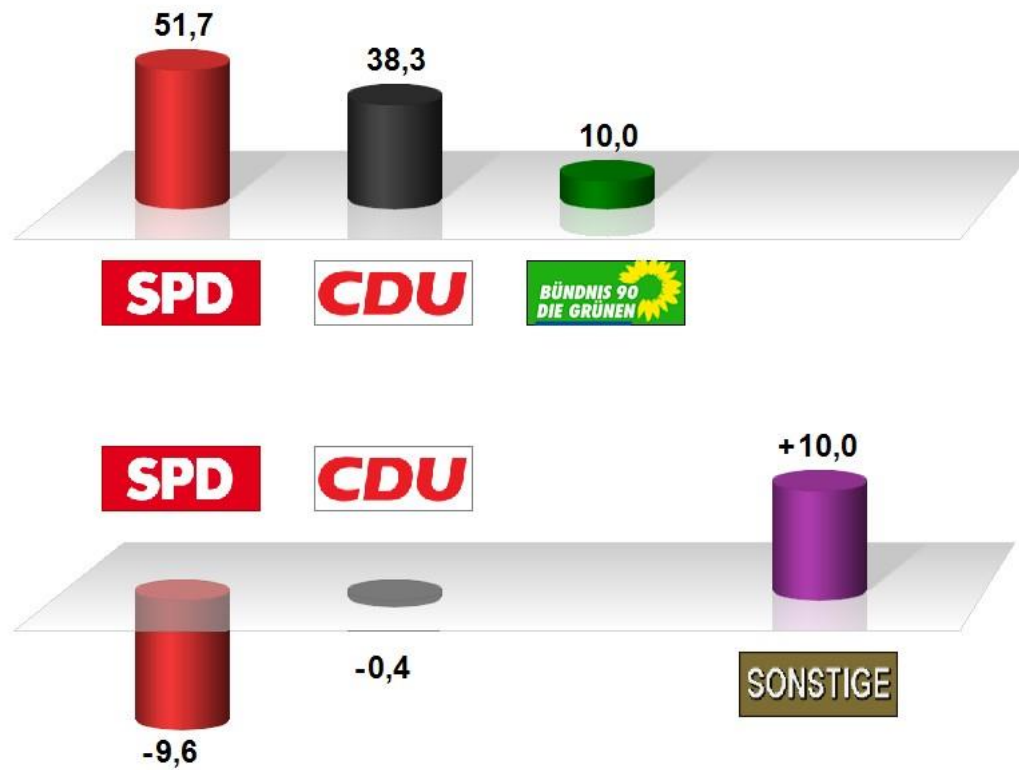

Gemeinde Moormerland

Kommunalwahl am 11. September 2016

Wahlergebnisse Ortsrat Warsingsfehn

Ortsrat Warsingsfehn 2016

Endergebnis

Stimmenanteile in Prozent (%)

51,7%
4.482 St.

SPD

38,3%
3.316 St.

CDU

10,0%
866 St.

GRÜNE

Ortsrat Warsingsfehn 2016 im Vergleich mit Ortsrat Warsingsfehn 2011 Endergebnis

Stimmenanteile in Prozent (%), Gewinne/Verluste in Prozentpunkten

Ortsrat Warsingsfehn 2016

Wahlb. ohne Sperrv.	5.811
Wahlb. mit Sperrv.	570
Wahlb. insges.	6.381
Wähler	3.163
Ungült. Stimmzettel	130
Gültige Stimmzettel	3.033
Gültige Stimmen	8.664
Wahlbeteiligung	49,6%

	Stimmen	Anteil
SPD	4.482	51,7%
CDU	3.316	38,3%
GRÜNE	866	10,0%

Ortsrat Warsingsfehn 2016

Sitzverteilung

Ortsrat Warsingsfehn 2011

Sitzverteilung OR Wfehn 2016

	Anteil	Sitze
SPD	51,7%	5
CDU	38,3%	3
GRÜNE	10,0%	1

Gewählte Bewerber

SPD - 5 Sitze

101	Wille, Gerda	1.140 Stimmen	Direkt
102	Brinker, Ingo	713 Stimmen	Direkt
104	Janssen, Carsten	317 Stimmen	Direkt
103	Dieling, Gerlinde	174 Stimmen	Liste
105	Pistor, Timo	296 Stimmen	Liste